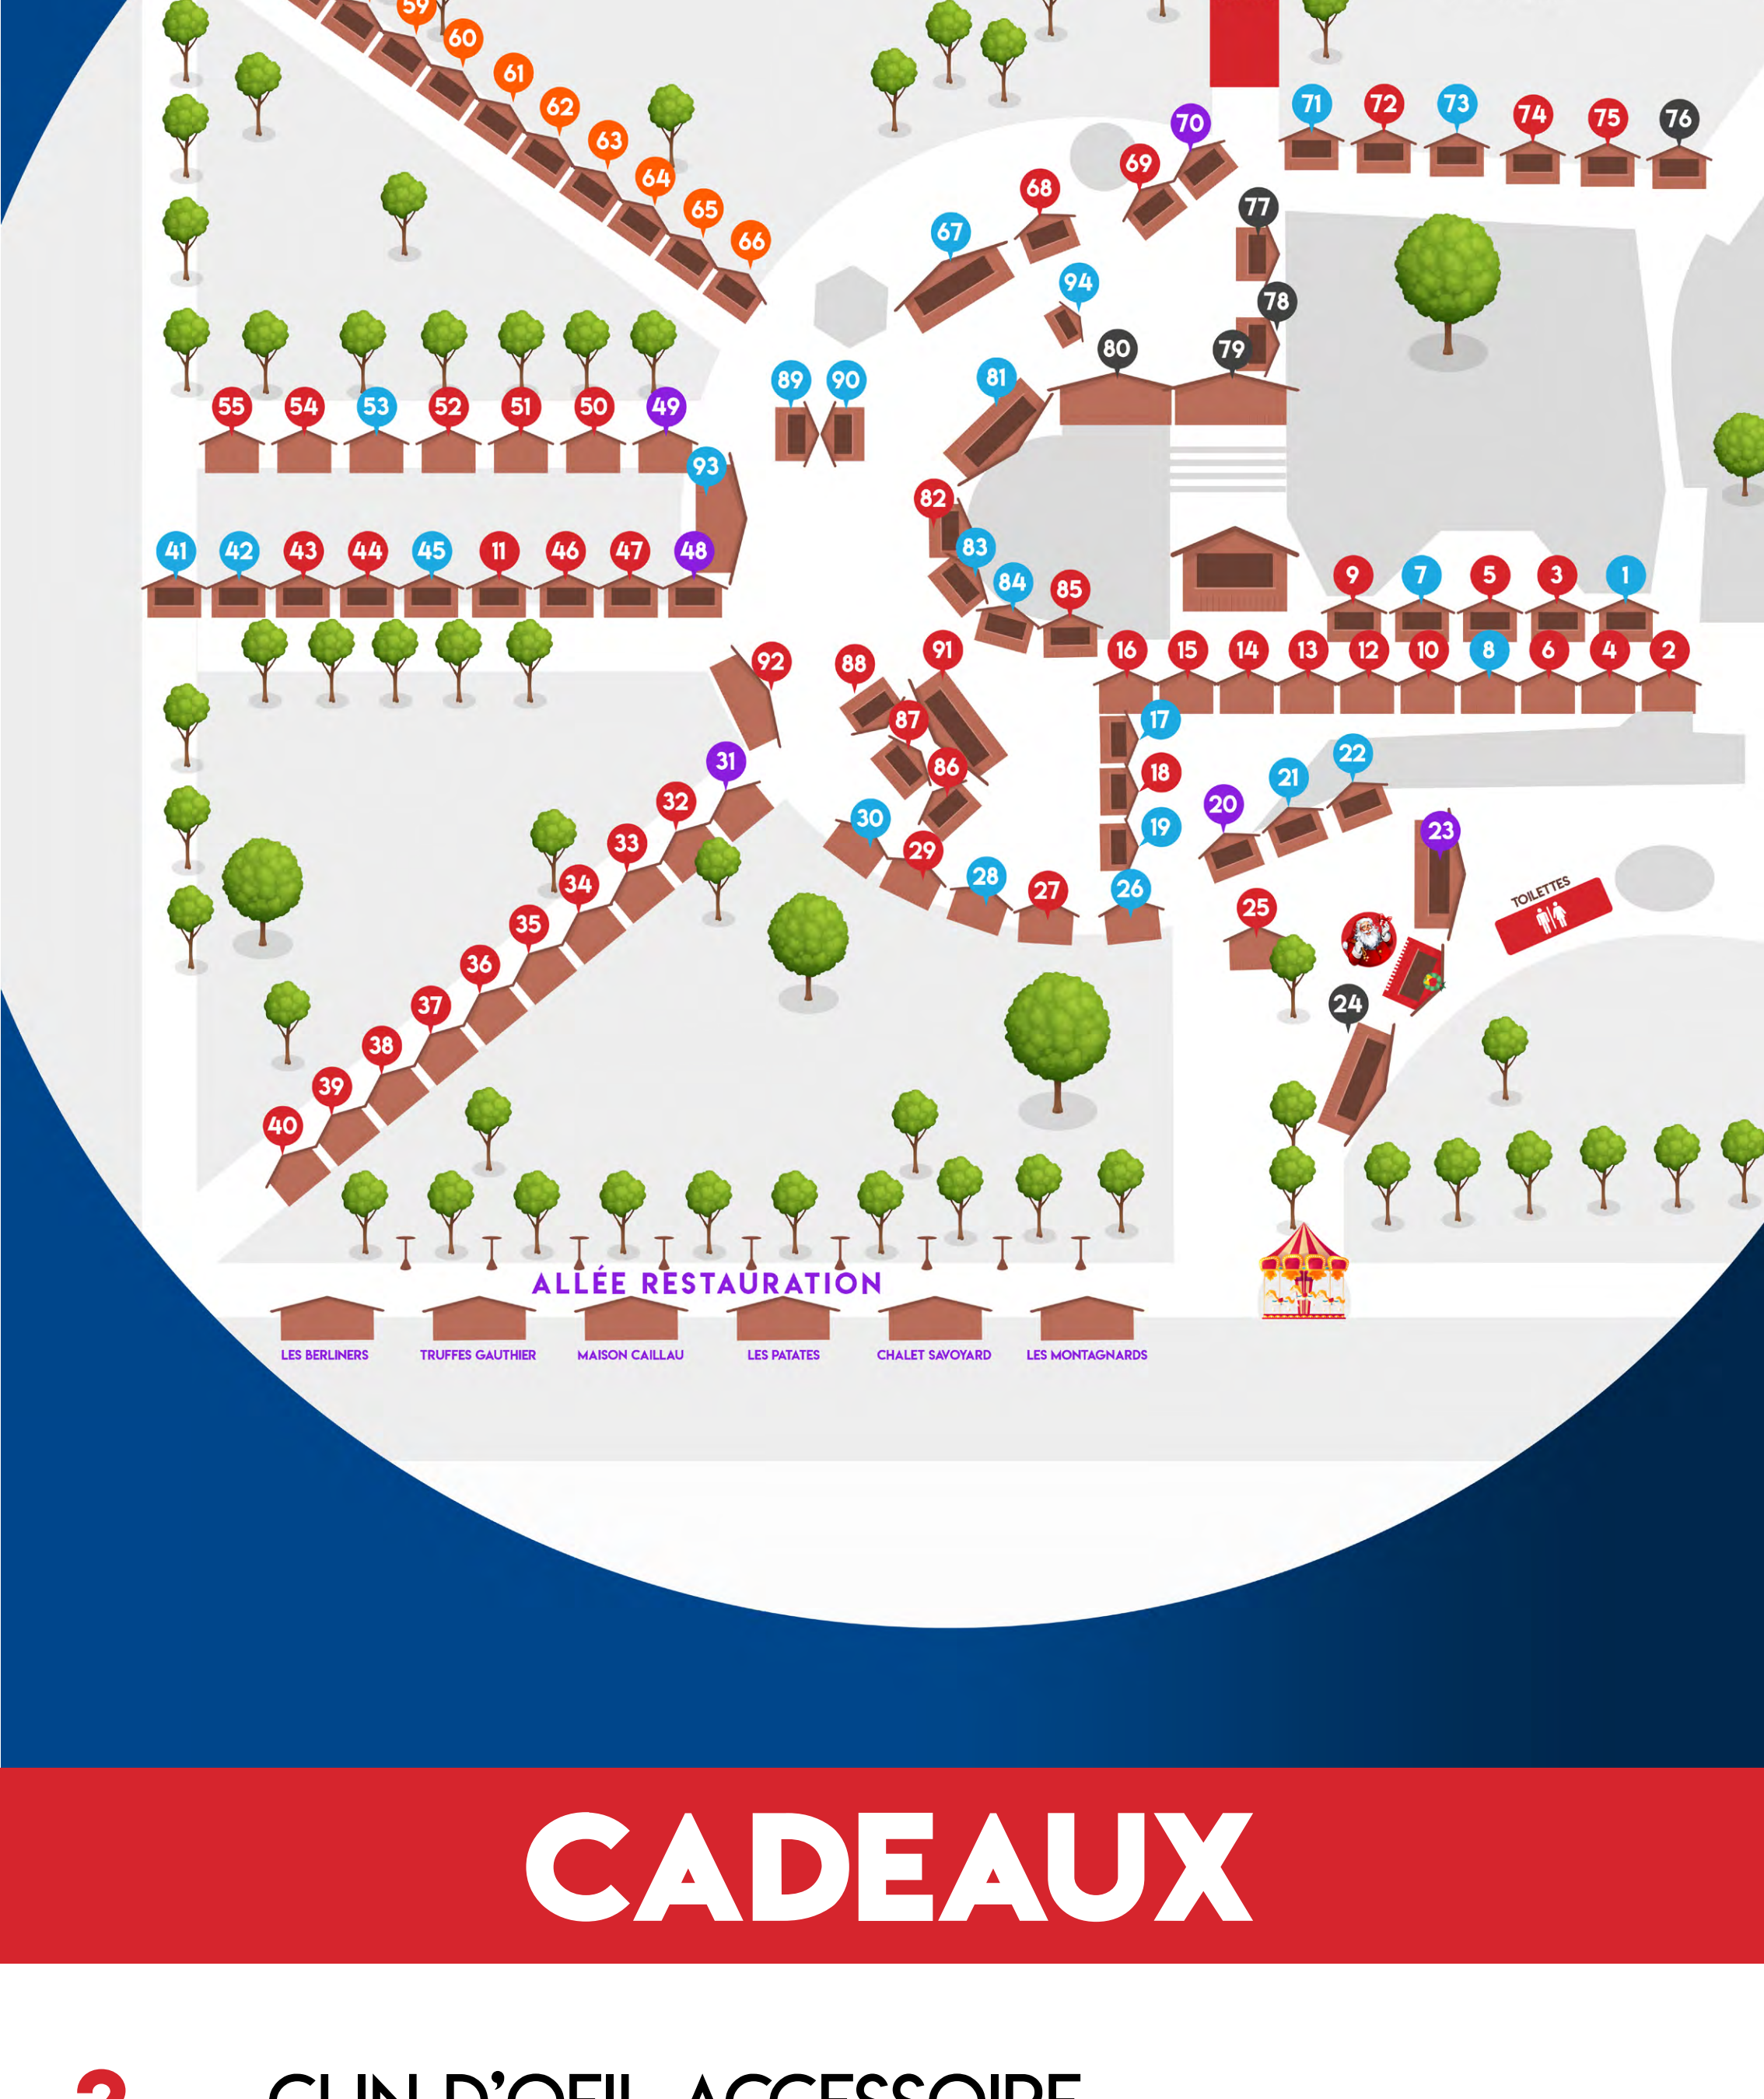

# Marché de NOËL

LYON

## PLAN DU MARCHÉ

## ALIMENTAIRE

- 1** MARCON ST BONNET LE FROID
- 7** BRASSERIE ST CLAIR - BIÈRE LA BRESSANE
- 8** PAIN D'ÉPICE NICOLAS
- 11** ÉTOILES PERSONALISÉES
- 17** MACARONS
- 19** LES THÉS BOURGEON
- 21** CIDRE MAURET
- 22** MAISON ALSACIENNE DE BISCUITERIE
- 26** LA MAISON DES PAINS D'ÉPICES
- 28** NOUGAT ALBERT
- 30** TÊTE CHOCO
- 41** MARCON ST BONNET LE FROID
- 42** CHOCOLARTISAN
- 45** LES JARDINS DE MORGANE
- 53** AUX BONS FROMAGES DE MONTAGNE
- 67** SUCRÉ CHALET
- 71** LES TÊTES CHOCO'S
- 73** MACARON DE FRANNE
- 81** DONUTS COOKIES
- 83** LA HALTE FERMIERE
- 84** LA CROCCANTERIA
- 89** LES BRETONS DE LYON
- 90** LE CARTON DES VIGNERONS
- 93** BUTINONS
- 94** LE CARTON DES VIGNERONS

**CARROUSEL**

**TOILETTES**